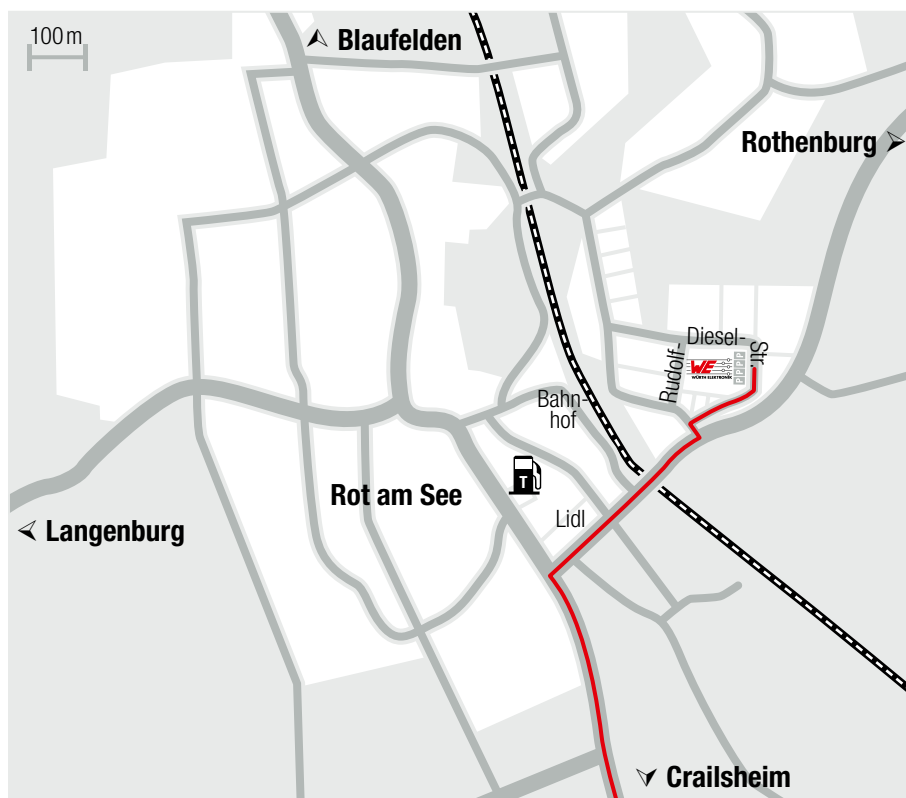

So finden Sie uns

Grobübersicht

Detailansicht

Wegbeschreibung

BAB 6 von Heilbronn oder von Nürnberg

Autobahnausfahrt Crailsheim (Nr. 46).

Richtung Wallhausen fahren.

Am Ortseingang von Rot am See erste Abzweigung rechts in Richtung Rothenburg o.T. nehmen.

Nach ca. 300 m zweite Straße links abbiegen und gleich wieder rechts (Zölläckerstraße).