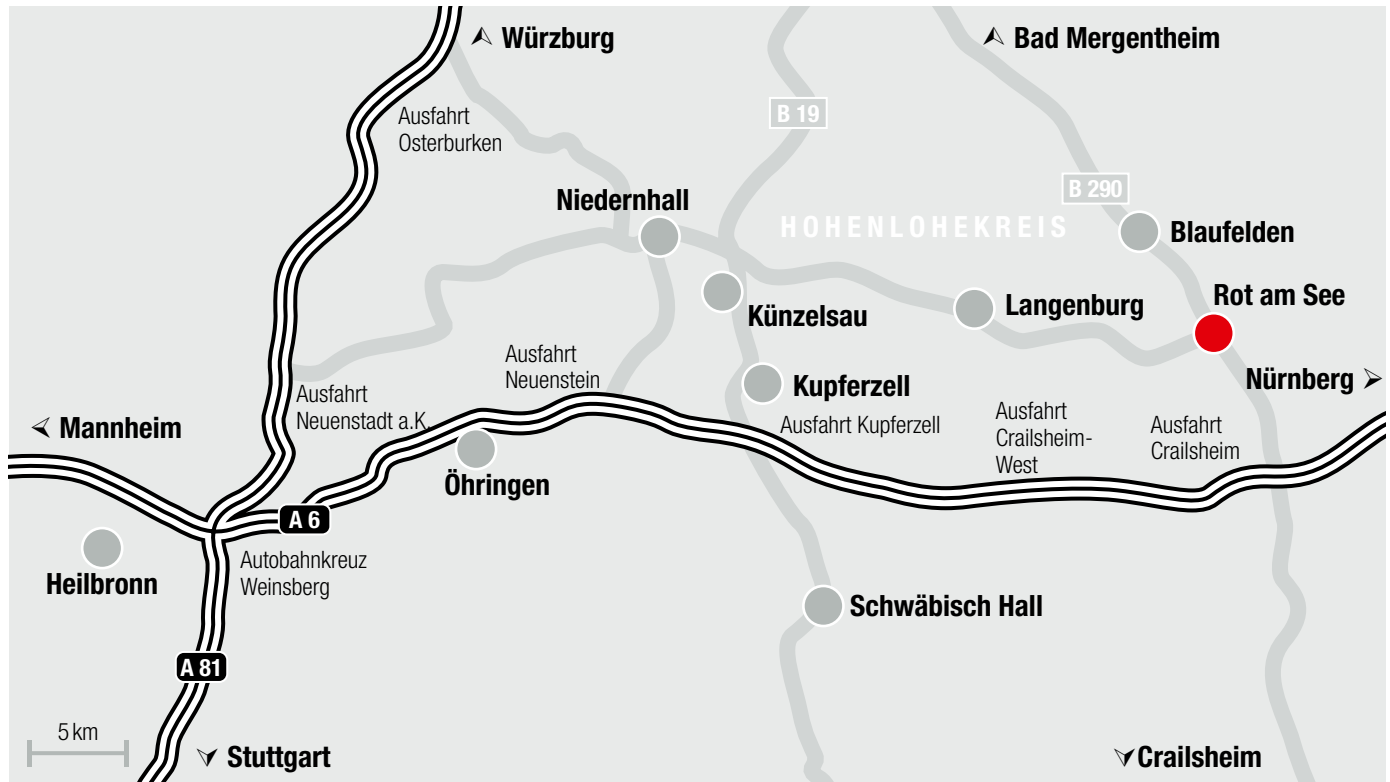

So finden Sie uns

Grobübersicht

Detailansicht

Wegbeschreibung

BAB 6 von Heilbronn oder von Nürnberg

Autobahnausfahrt Crailsheim (Nr. 46).

Richtung Wallhausen fahren.

Am Ortseingang von Rot am See erste Abzweigung rechts in Richtung Rothenburg o.T. nehmen.

Nach ca. 300 m zweite Straße links abbiegen und gleich wieder rechts (Zölläckerstraße).