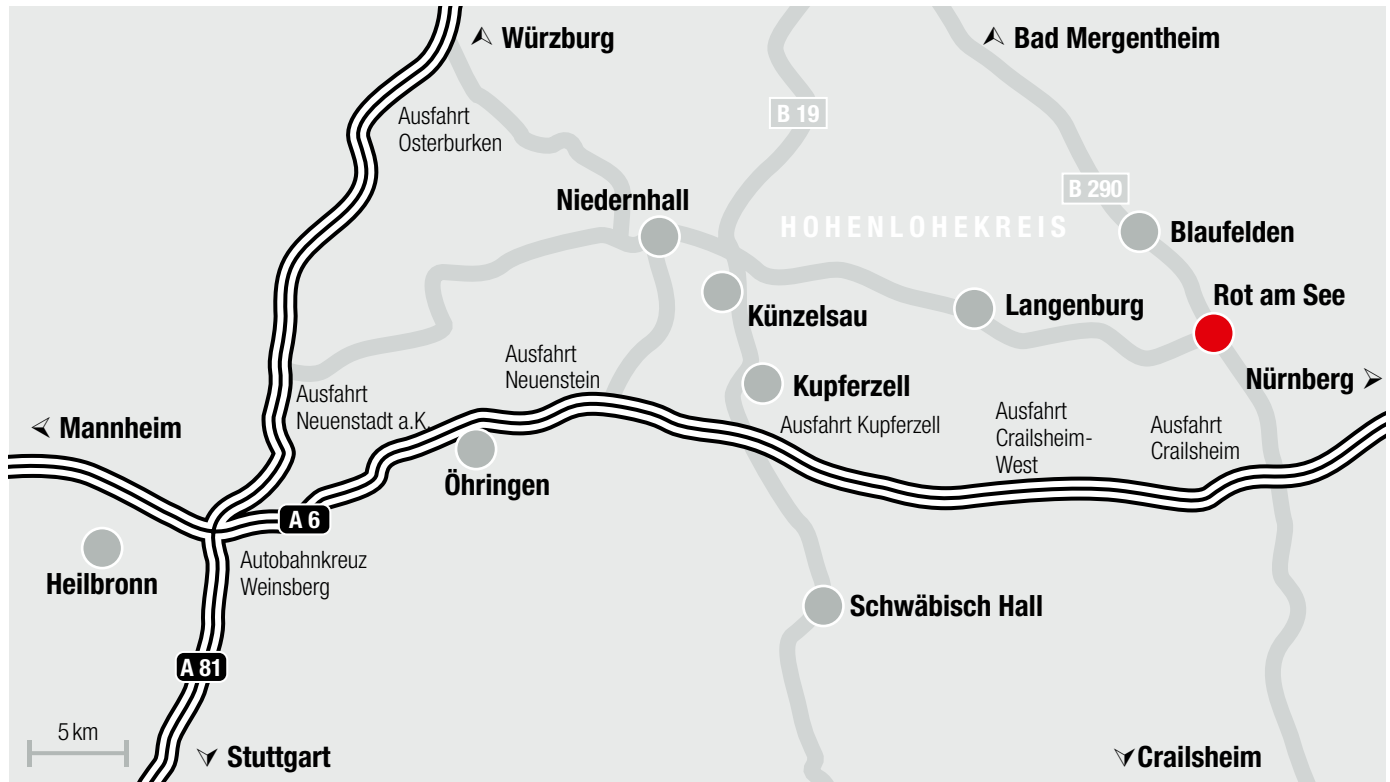

# So finden Sie uns

## Grobübersicht

### Wegbeschreibung

BAB 6 von Heilbronn oder von Nürnberg

Autobahnausfahrt Crailsheim (Nr. 46).

Richtung Wallhausen fahren.

Am Ortseingang von Rot am See erste Abzweigung rechts in Richtung Rothenburg o.T. nehmen.

Nach ca. 300 m zweite Straße links abbiegen und gleich wieder rechts (Zolläckerstraße).