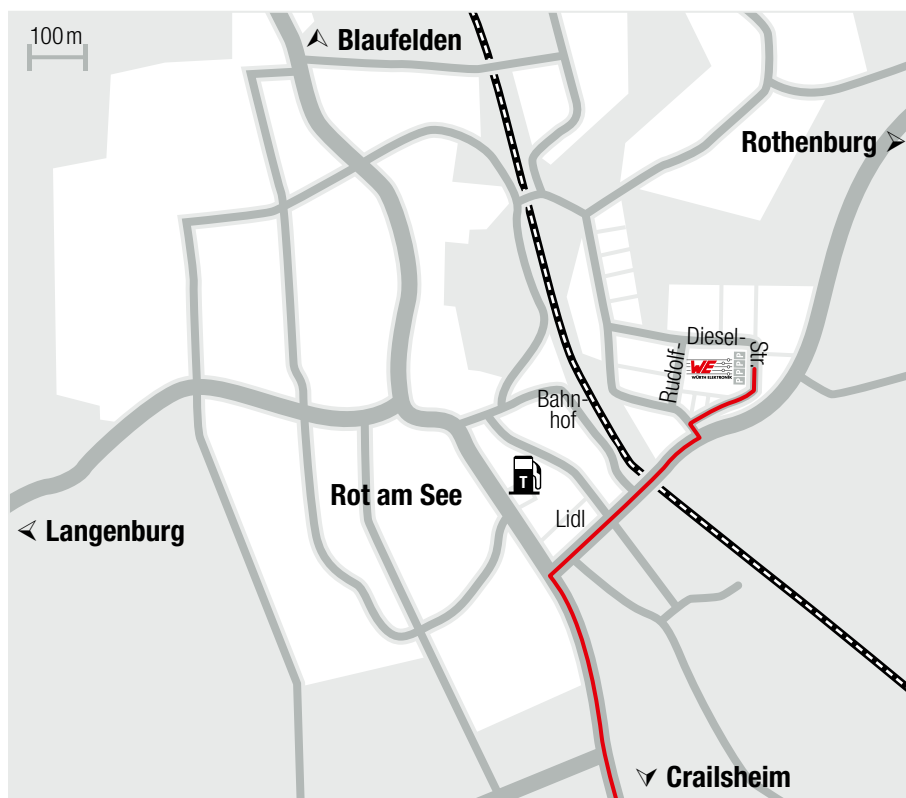

# So finden Sie uns

## Grobübersicht

### Wegbeschreibung

BAB 6 von Heilbronn oder von Nürnberg

Autobahnausfahrt Crailsheim (Nr. 46).

Richtung Wallhausen fahren.

Am Ortseingang von Rot am See erste Abzweigung rechts in Richtung Rothenburg o.T. nehmen.

Nach ca. 300 m zweite Straße links abbiegen und gleich wieder rechts (Zolläckerstraße).