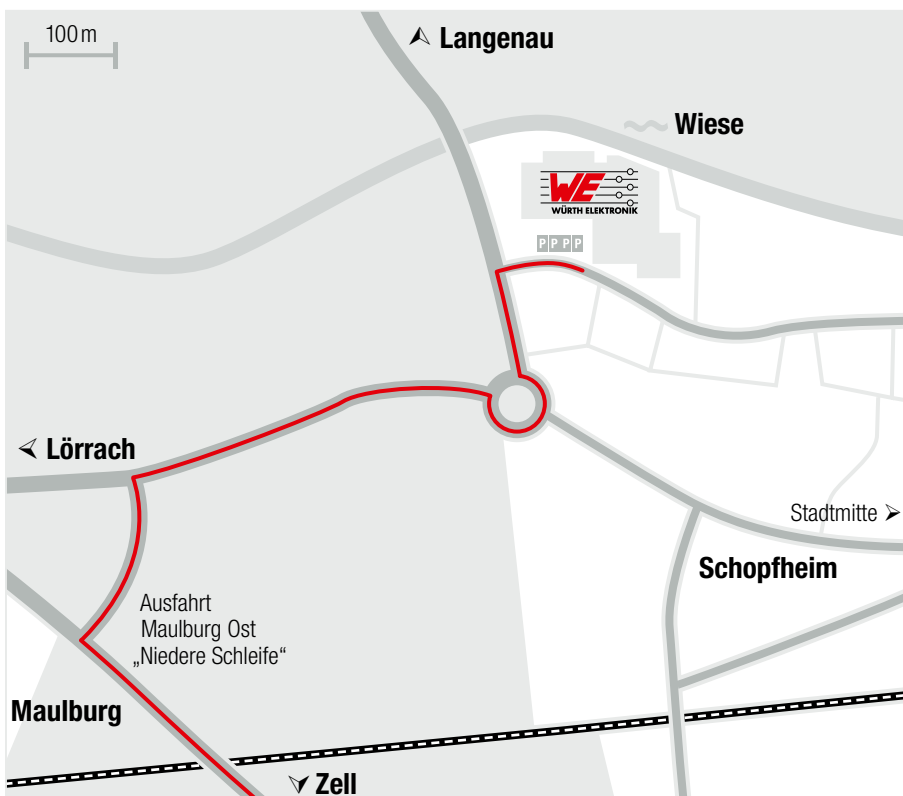

So finden Sie uns

Grobübersicht

Detailansicht

Wegbeschreibung

Aus Richtung Lörrach oder Zell fahren Sie die B317 bis Ausfahrt Maulburg Ost, Niedere Schleife. Biegen Sie rechts ab und fahren Sie im Kreisverkehr die 2. Ausfahrt nach rechts. Nach ca. 20 m wieder nach rechts abbiegen Richtung „Niedere Schleife“.