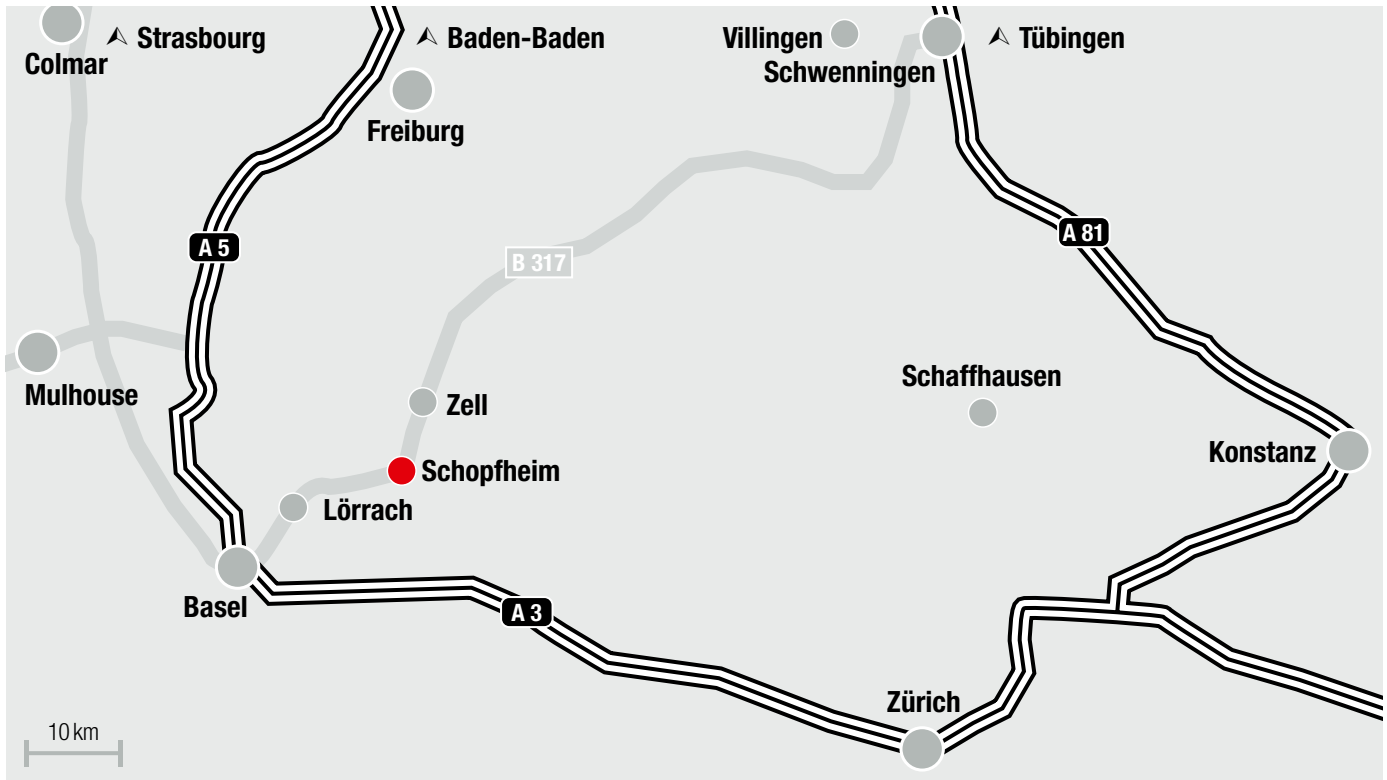

So finden Sie uns

Grobübersicht

Detailansicht

Wegbeschreibung

Aus Richtung Lörrach oder Zell fahren Sie die B317 bis Ausfahrt Maulburg Ost, Niedere Schleife. Biegen Sie rechts ab und fahren Sie im Kreisverkehr die 2. Ausfahrt nach rechts. Nach ca. 20 m wieder nach rechts abbiegen Richtung „Niedere Schleife“.